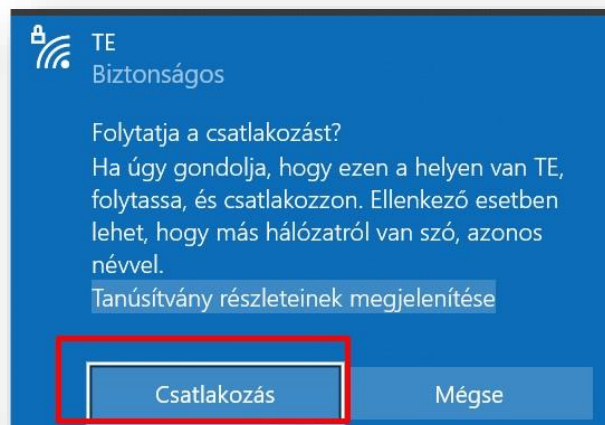

TESTNEVELÉSI EGYETEM

Informatikai Iroda

1123 Budapest, Alkotás u. 44.

Irodavezető: Vass Róbert

Telefon: +36-1-487-9226, +36-30-400-2206

Email: vass.robert@tf.hu