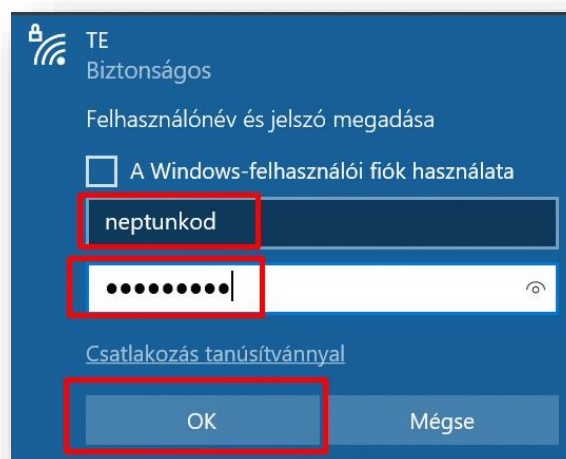

Kattintson a Csatlakozás gombra.