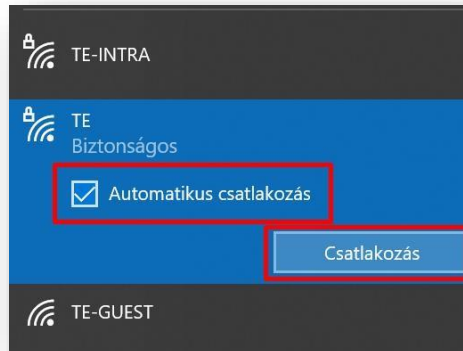

TESTNEVELÉSI EGYETEM

Informatikai Iroda

1123 Budapest, Alkotás u. 44.

Irodavezető: Vass Róbert

Telefon: +36-1-487-9226, +36-30-400-2206

Email: vass.robort@tf.hu

Írja be Felhasználónévhez a neptun kódját, majd a következő sorba a jelszavát, végül kattintson az OK gombra.